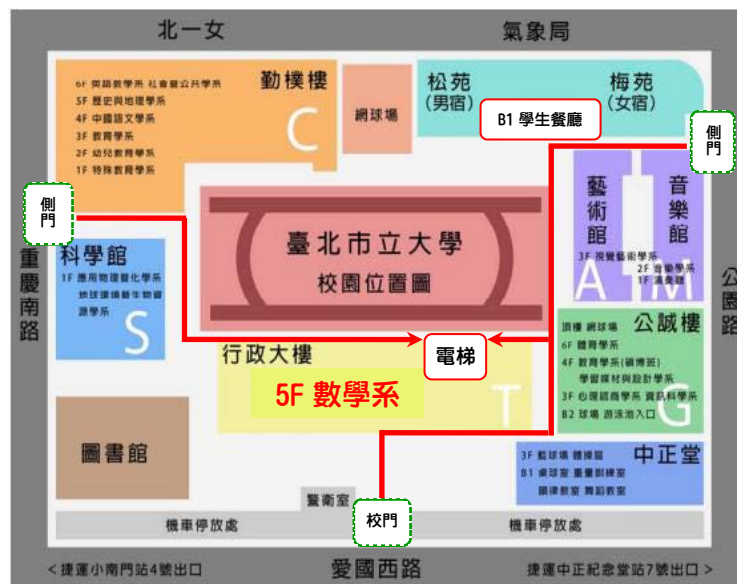

臺北市立大學102學年度第2學期 理學院科學大師週末研習

活動時間	103 年 4 月 26 日（星期六）上午 8：30 至下午 17：00
活動地點	臺北市立大學（博愛校區）行政大樓 5 樓 T506 教室 臺北市中正區愛國西路一號
報名方式	一律採網路報名，103 年 4 月 20 日前至本校「研討會線上報名系統」 http://conference.utaipei.edu.tw 報名； 全程參與者核與 6 小時教師研習時數（全國教師在職進修資訊網課程代碼 1538523），名額為 50 名，額滿截止。

~~交通指南~~

【搭乘捷運】

淡水線—中正紀念堂站7號出口前行，過南昌路、愛國西路
小南門線—小南門站4號出口前行，過重慶南路、愛國西路

【搭乘公車】

252, 662, 644：市立大學站

204, 235, 630, 532, 706, 663, 241, 243, 244, 5, 236, 251：市立大學附
小站

~~會場位置~~

~~與會者須知~~

- 一、本校停車位有限，請儘量搭乘大眾交通工具，不辦理停車服務。
- 二、請準時參與議程、遵守議事規則發言、維持會場秩序。
- 三、請配合本校環境清潔與珍惜資源規定：
 - (一) 本校區全面禁止吸煙。
 - (二) 請自備環保杯。
 - (三) 活動期間請維護環境清潔。